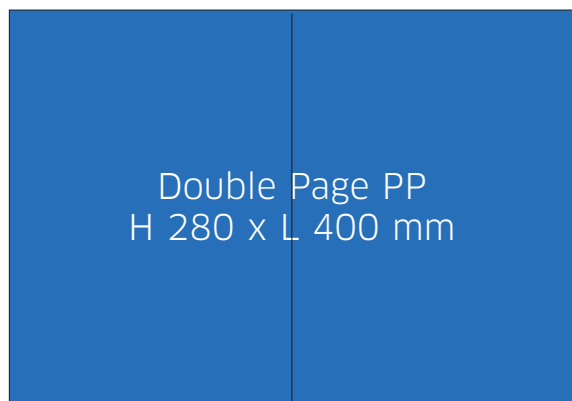

FORMATS

Attention : textes & logos à 10 mm de la coupe minimum

A monter sur deux pages différenciées avec 5 mm de fond perdu.